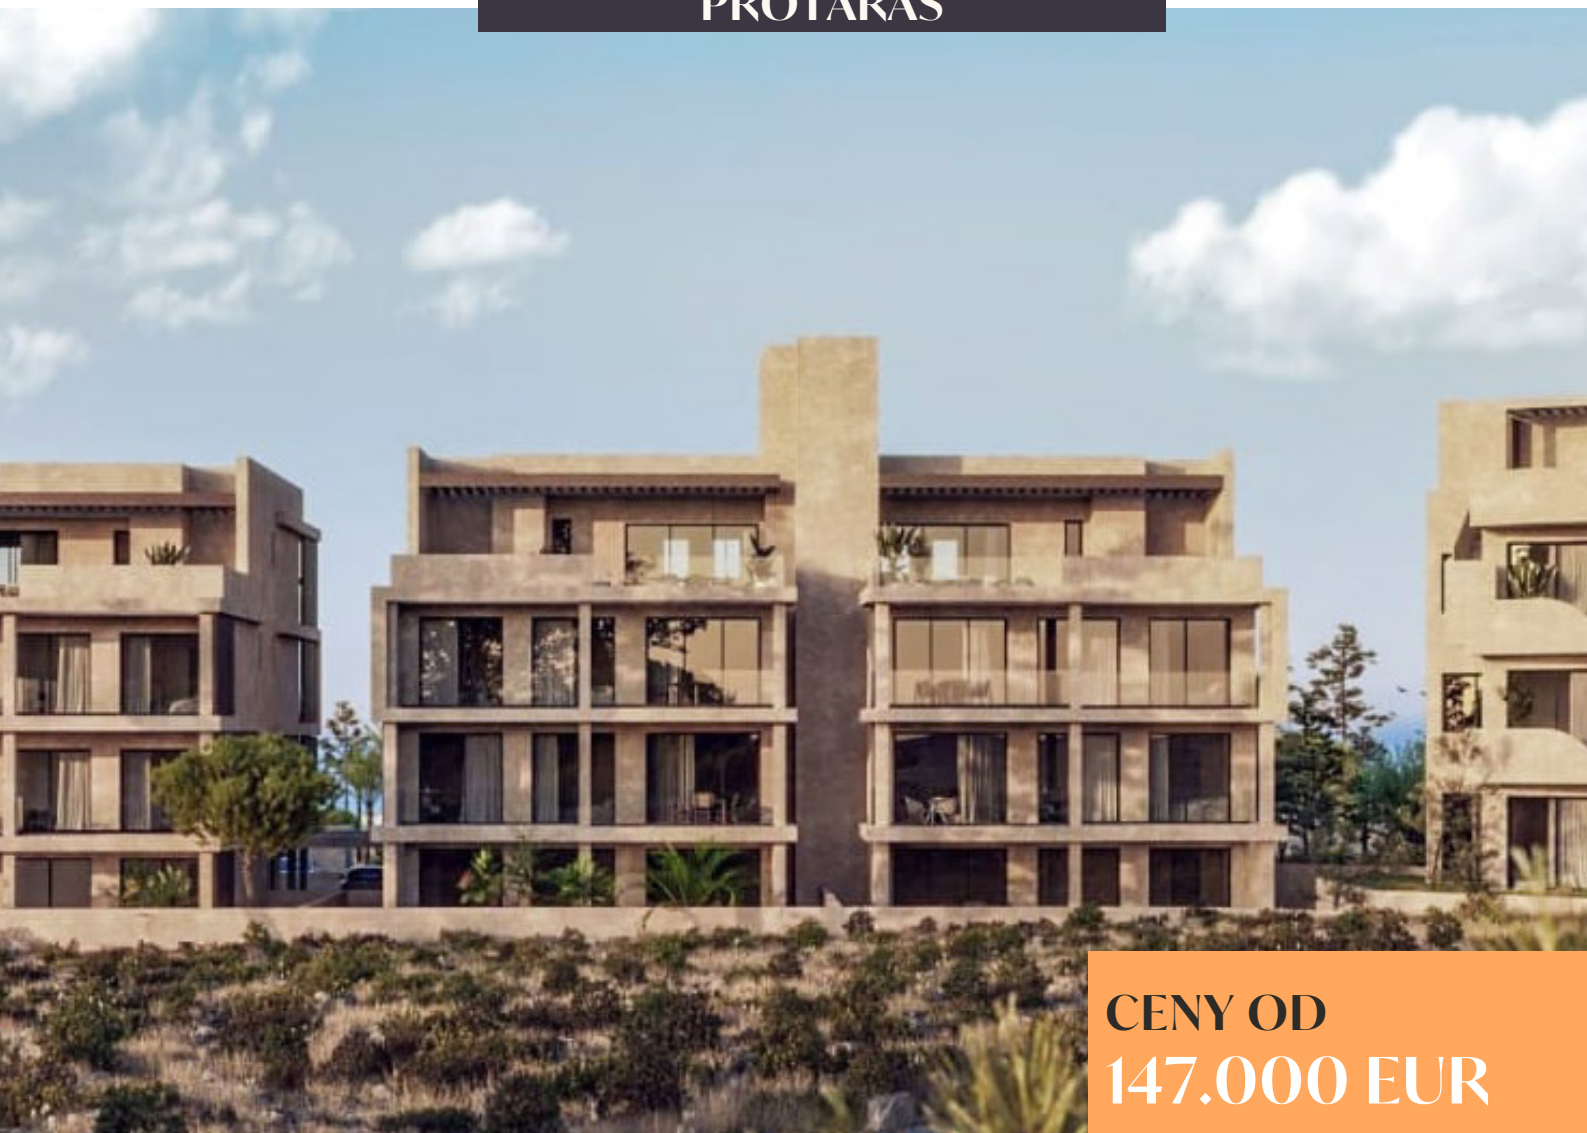

Sunshine

by HIGH LEVEL

OFERTA KAPPARIS, PROTARAS

**CENY OD
147.000 EUR**

CYPR

Projekt zlokalizowany w Kapparis,
zaledwie kilka minut od
najpiękniejszych plaż na Cyprze,
znajdujących się w Protaras

**INWESTYCYJNIE
DO MIESZKANIA**

snsh.pl

Twarda 4
Warszawa, PL

sales@snsh.pl

530 663 664